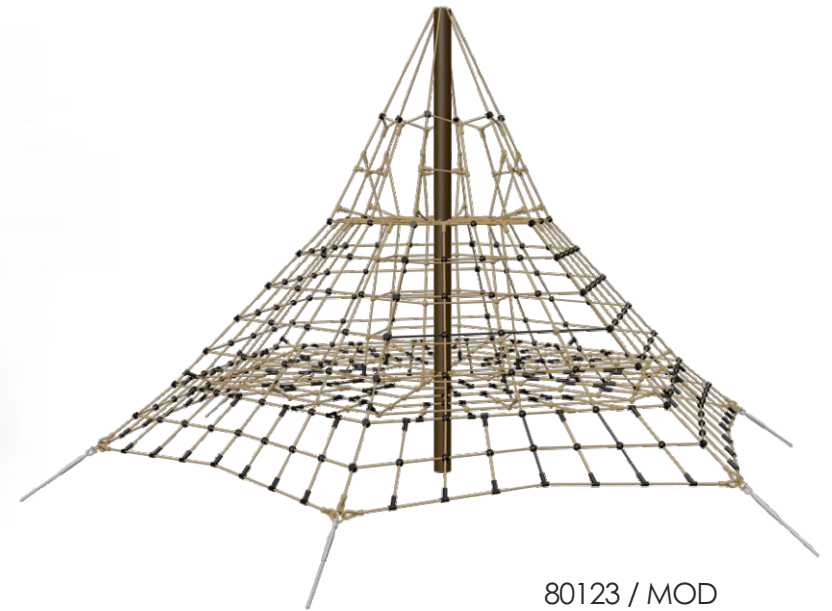

wetpour
388,5 m²

LARS LAJ®

80123 / MOD
Mistral 450
BROWN/ROPE- BEIGE

30535
Windsor Modern Nature

14154
Bench, Steel Construction

40101
Studsmatta Rund Ø 171 cm

20132-BNS120-2xSS
Gungställning stål fågelbo 120 cm + 2 platser

19900
Kolbøttestang dobbel Classic-MOD- BOWN

11301
Stand Alone Virveln Karusell

LARS LAJ[®]

LARS LAJ[®]

LARS LAJ®

LARS LAJ[®]